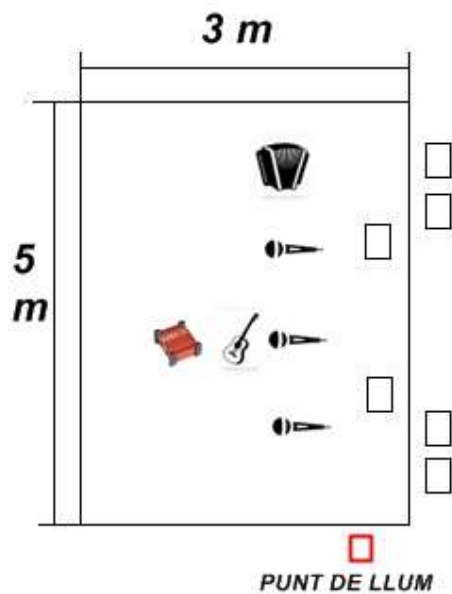

NECESSITATS TÈCNIQUES

GRUP MORRALLA

- Tarima 7 X 5 metres mínim
- 3 micròfons per veu
- Utilitzem guitarra amb pastilla, sortida amb jack
- El micròfon de l'acordió el portem nosaltres, 2 endoll cànon, és necessari phantom a la taula de so.
- So (P.A/monitors) 6.000 W de so
- Llum per il·luminació de l'escenari. 3.000 W de llum
- Punt de llum a peu de l'escenari (Mínim dos endolls)
- Un responsable que ens rebí 2h abans de l'inici de l'actuació.
- Vestidor prop de l'escenari.